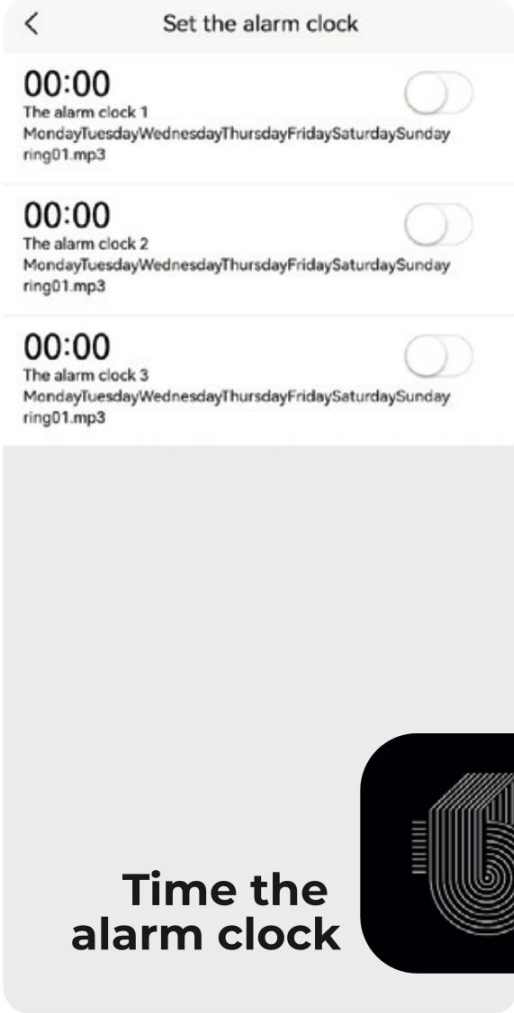

AKILLI TELEFON UYGULAMASI

Uygulamamız hem iphone hem de android cihazlar için uyumludur. Bu uygulama zamanı ayarlamanıza ve 3 farklı alarm kurmanıza yardımcı olacak.

UYARI

Lütfen bu ürünü kullanmadan önce dikkatlice okuyun ve ileride başvurmak üzere saklayın.

- Isıdan, ateşten ve güneş ışınlarından uzak tutunuz.
- Kısa devreyi önlemek için bu ürünün içine keskin nesnelere ve metal sokmayınız.
- Bu ürün kendi kendine onarılamaz, ancak uzmanlar tarafından onarılmalı veya fabrikaya iade edilmelidir.
- Bu ürün aşırı ısınır veya zarar görürse ve sıvının içine düşerse lütfen kullanmayı bırakınız.
- Müşteriler, ürünle birlikte şarj etmek için güç adaptörünü kullanmak istiyorsa, CCC sertifikasına sahip ve bu standart gereklilikleri karşılayan bir güç adaptörü satın almalıdır.