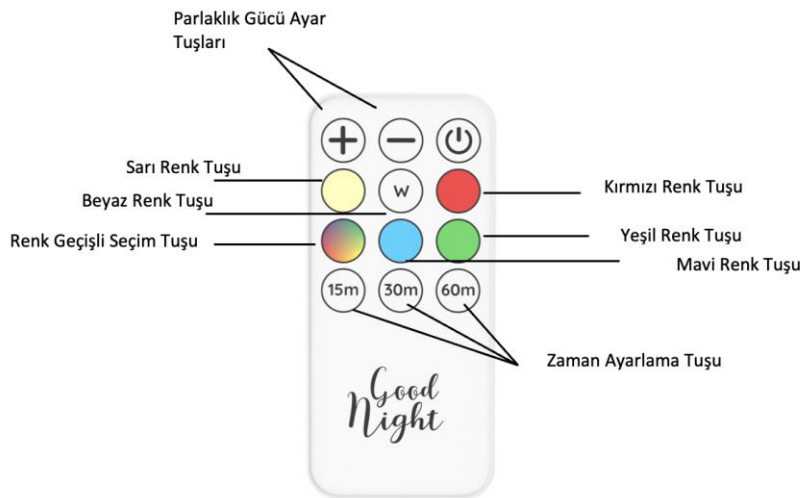

ÜRÜNÜN AÇIKLAMASI

1. Ürünün şarj edilmesi:

Ürünü şarj etmek için USB güç kablosunu USB güç çıkış yuvası bulunan bir cihaza ve kablunun diğer ucunu da ürün arka tarafında bulunan güç girişine takınız.

2. Manyetik Arka

-Aydınlatmanın arkasında bulunan magnet, duvara asılmasını sağlamaktadır. Yapmanız gereken, kuru içerisinden çıkan magnetin etiketini çıkarıp, yapışkan yerini duvara yapıştırın ve birkaç saniye bastırın. Magnet yapıştıktan sonra, ürünün arkasında bulunan magnet ile birbiri temas ettirin.

	Özel uyarı: Aydınlatmayı yatak üstüne ya da çocukların kafasına denk gelecek şekilde üstüne koymayın. Mükemmel yapışma için aydınlatmayı takacağınız duvar yüzeyinin düz ve kısıkaçlı olduğuna, ayrıca eğrilme olmadığına emin olun. Firmamız, ürünün düşmesinden kaynaklı her hangi bir yaralanma ya da kırılmadan sorumlu tutulamaz.

3. Uzaktan Kumanda Tuşlarının Kullanımı

-Aydınlatmayı açmak veya kapamak için ürünün arkasında bulunan düğmesine birkaç saniye basınız.

-Aydınlatmanın parlaklık ayarını yükseltmek ya da düşürmek için tuşlarını kullanınız.

-Zamanlamayı ayarlamak için, aydınlatmayı kapattıktan sonra, 15m, 30m, 60m seçeneklerinden istenilen süreye basınız.

-Renk geçişli kullanım için tuşuna basınız.