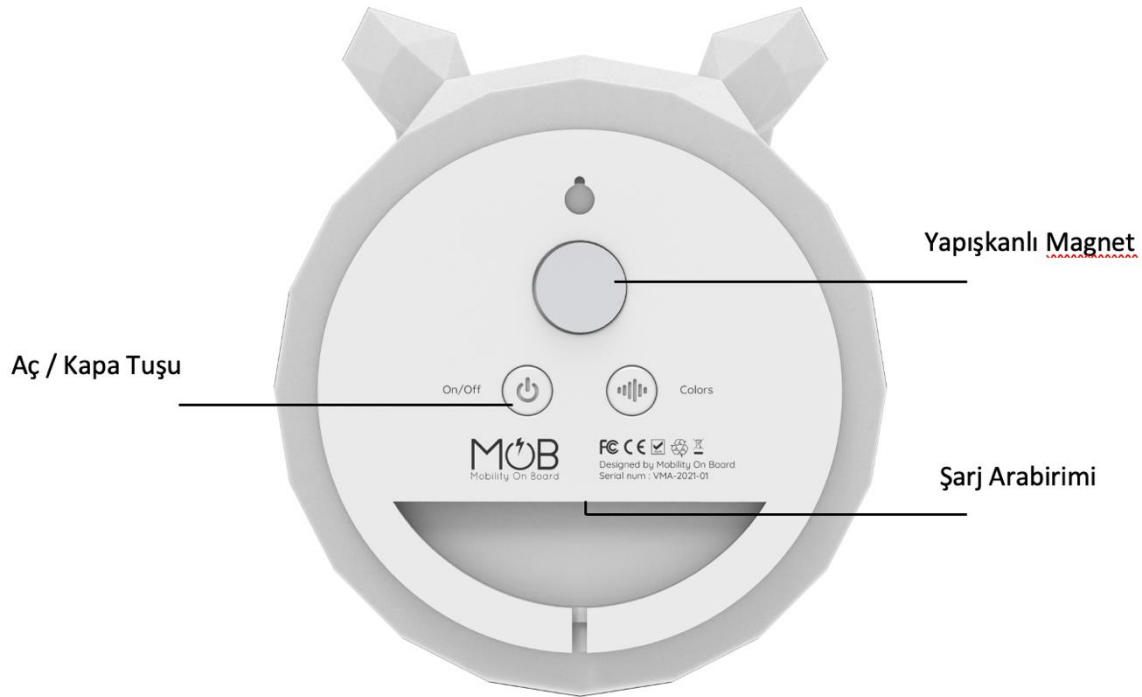

TÜRKÇE KULLANIM KILAVUZU

TEKNİK ÖZELLİKLER

- Materyal: Silikon + ABS
- Çalışma gerilimi: DC5V1A
- Güç: 1,5W
- Güç modu: dahili şarj edilebilir 1200mAh lityum pil
- Şarj süresi: 4 saat civarı
- Çalışma süresi: 10 saat civarı
- Ürünün ölçüleri: Panda – 17x16.3x13.1cm / Gergedan – 18.4x17.5x15.7cm
- Ürünün ağırlığı: Panda - 303g / Gergedan – 345g

ÜRÜN ÖZELLİKLERİ

- Otomatik kapanma 15/30/60dakika
- LED aydınlatma
- Parlaklık ayarı
- Uzaktan kumanda ile ayarlanır
- Dahili şarj edilebilir 1200mAh lityum pil
- Manyetik arka

PAKETTEN ÇIKAN AKSESUARLAR

1. USB kablosu *1.
2. Kullanım Talimatı *1.
3. Uzaktan Kumanda*1.
4. Duvar magneti*1.

ÜRÜNÜN AÇIKLAMASI

1. Ürünün şarj edilmesi:

Ürünü şarj etmek için USB güç kablosunu USB güç çıkış yuvası bulunan bir cihaza ve kablunun diğer ucunu da ürün arka tarafında bulunan güç girişine takınız.

2. Manyetik Arka

-Aydınlatmanın arkasında bulunan magnet, duvara asılmasını sağlamaktadır. Yapmanız gereken, kuru içerisinden çıkan magnetin etiketini çıkarıp, yapışkan yerini duvara yapıştırın ve birkaç saniye bastırın. Magnet yapıştıktan sonra, ürünün arkasında bulunan magnet ile birbiri temas ettirin.