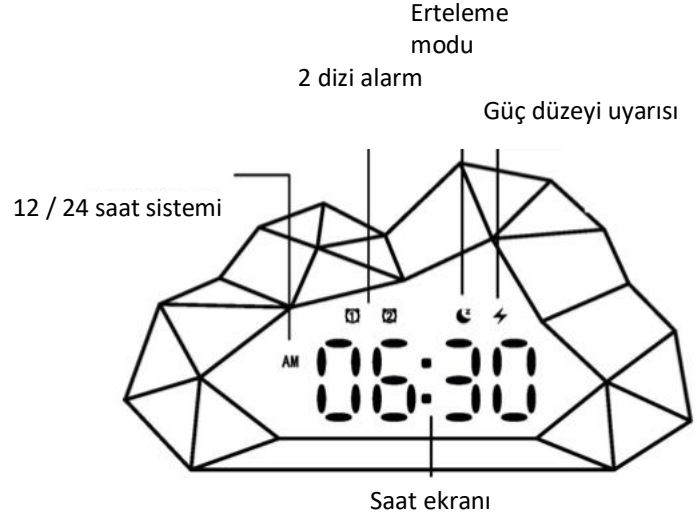

TÜRKÇE KULLANIM KILAVUZU

ÖN

ARKA

Simge açıklaması

Alarm simgesi

Çalar saat açık olduğunda bu simge yanar.

Erteleme Simgesi

Erteleme modu açık olduğunda bu simge yanar.

Güç Düzeyi Uyarısı

Sürekli Olarak Yanıyor: Şarj Ediliyor;
Yanıp Sönüyor: Pil Seviyesi Düşük;
Kapalı: Tamamen Şarj Oldu.

Saat Sistemi Simgesi

12 / 24 Saat sistemleri arasında tercih yapma.

İşlev düğmesi açıklaması