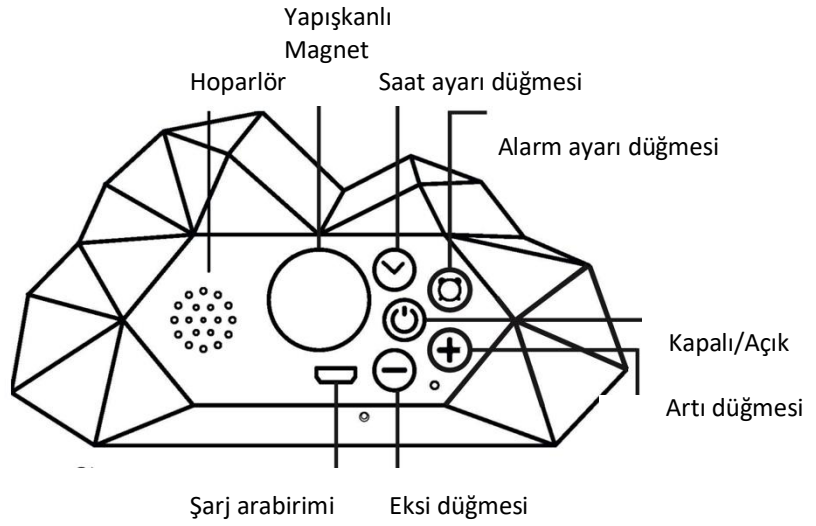

TÜRKÇE KULLANIM KILAVUZU

ÖN

ARKA

Simge açıklaması

Alarm simgesi

Çalar saat açık olduğunda bu simge yanar.

Erteleme Simgesi

Erteleme modu açık olduğunda bu simge yanar.

Güç Düzeyi Uyarısı

Sürekli Olarak Yanıyor: Şarj Ediliyor;
Yanıp Sönüyor: Pil Seviyesi Düşük;
Kapalı: Tamamen Şarj Oldu.

Saat Sistemi Simgesi

12 / 24 Saat sistemleri arasında tercih yapma.

İşlev düğmesi açıklaması