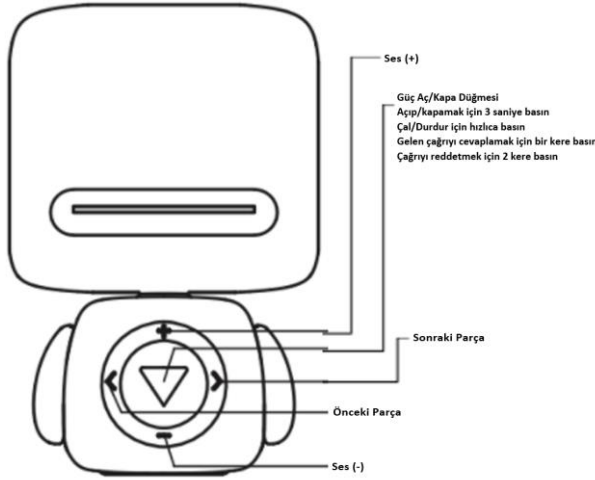

TÜRKÇE KULLANIM KILAVUZU

Paket İçeriği

- 1 adet USB kablosu
- 1 adet Kullanım Kılavuzu
- 1 adet Bluetooth Hoparlör

Teknik Özellikler

- **Ürün Boyutu:** 74x51x50 mm
- **Bluetooth Sürümü:** V5.0
- **Güç:** 2W
- **Empedans derecesi:** 3 Ω
- **Giriş:** 5V
- **Pil Kapasitesi:** 900 mAh
- **Şarj Süresi:** 4-5 saat
- **Müzik Çalma Süresi:** 5-8 saat

Ürün Tanımı

Önlem ve Güvenlik

1. Bu ürün yalnızca iç mekan kullanımı için tasarlanmıştır.
2. Bu ürün şarj edilebilir bir lityum pil ile donatılmıştır, lütfen kullanılmadığında çevreyi kirliletmeyin ve mümkün olduğunca ayıklayıp geri dönüştürmeye çalışın.
3. Bu ürünü yüksek sıcaklığa veya doğrudan güneş ışığına maruz bırakmayın, parçalarına ayırmayın veya ateşe atmayın.
4. Bu ürün oyuncak değildir.