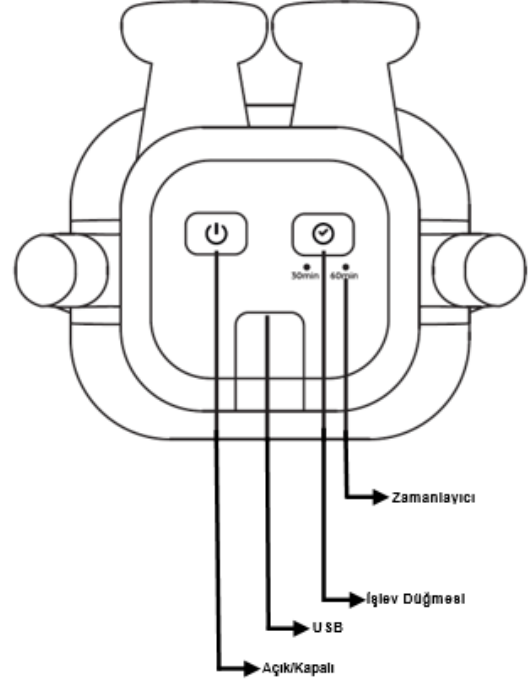

TÜRKÇE KULLANIM KILAVUZU

Paket İçeriği

- 1 adet USB kablosu
- 1 adet Kullanım Kılavuzu
- 1 adet Gece Lambası

Teknik Özellikler

- **Ürün Boyutu:** 140x81x100 mm
- **Malzeme:** PVC, ABS
- **Ağırlık:** 130 g
- **Güç:** 1W (max)
- **Giriş:** 5V 1A
- **Pil Kapasitesi:** 500 mAh
- **Şarj Süresi:** 2,5 saat
- **Çalışma Süresi:** 4-7 saat

Temel İşlevler

- Sıcak ve soğuk beyaz ışık
- RCB Renkleri, 7 farklı renk değiştirme özelliği.
- USB şarjlı
- 30 dk ve 60 dk kapanma zamanlayıcısı.

Ürün Açıklaması

- **Pil ve Şarj İşlemi:** Ürünü şarj etmek için USB güç kablosunu cihaza takın.
- **Işık Açma/Kapama:** Renkli Gece Lambası ışığını açmak ve kapatmak için AÇMA/KAPAMA basın ve basılı tutun.
- **Beyaz ve RGB Modu Arasında Geçiş:** Gece ışığı açıkken işlev düğmesine basın ve basılı tutun.
- **Beyaz Işık Parlaklık Seviyesi:** Parlaklık seviyesi ayarı için AÇMA/KAPAMA düğmesine kısa basın.
- **RGB Renk Seçimi:** AÇMA/KAPAMA düğmesine kısa basın.
- **Kapatma Zamanlayıcısını Yapılandırın:** Gece lambasının ışıklarını kapatması için 30 dakika ve 60 dakika zamanlayıcısı vardır. 30 dakika, 60 dakika ve zamanlayıcı olmadan kullanım seçimi için işlev düğmesine kısa basın.